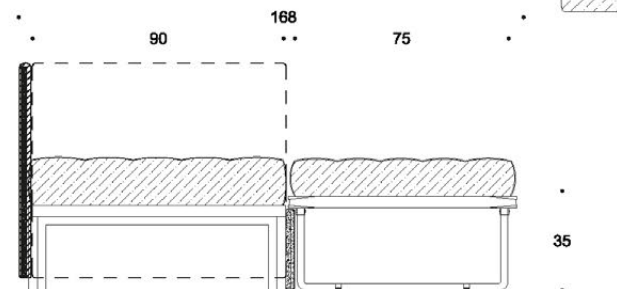

SCHEDA TECNICA

Technical sheet

Audrey divano
Audrey sofa

Audrey letto
Audrey bed

CARATTERISTICHE FEATURES

- Materasso superiore - upper mattress:
Audrey h 17
Rete a doghe - wooden slats
- Materasso inferiore - lower mattress:
Audrey h 13
Rete a doghe - wooden slats
- Rivestimento sfoderabile
Removable cover
- Cucitura A
Stitching A
- Piedini standard
Audrey letto
Standard feet Audrey bed
- Piedini standard
Audrey divano
Standard feet Audrey sofa

OPTIONAL

-  Trapunta coprimaterasso
Quilt
-  Telo coprimaterasso
Mattress cover
-  Coppia schienali
Pair of backrests
-  Rullo cm 80 Ø cm 20
Roll cushion
-  Coppia rulli cm 15 Ø cm 55
Two roll cushions