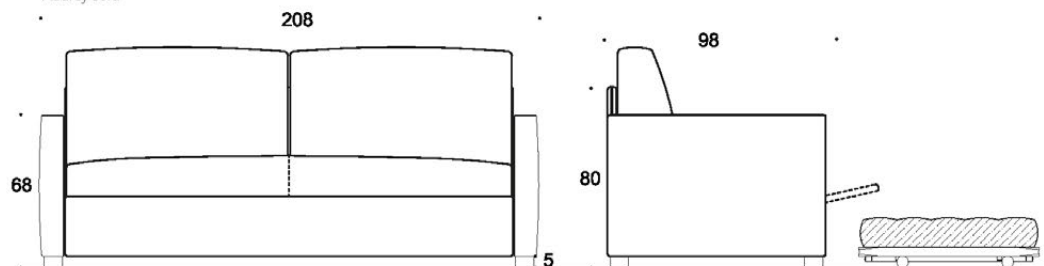

SCHEDA TECNICA

Technical sheet

Audrey divano
Audrey sofa

Audrey letto
Audrey bed

CARATTERISTICHE FEATURES

- Materasso superiore - upper mattress:
Audrey h 17
Rete a doghe - wooden slats
- Materasso inferiore - lower mattress:
Audrey h 13
Rete a doghe - wooden slats
- Rivestimento sfoderabile
Removable cover
- Cucitura A
Stitching A
- Piedini standard
Audrey letto
Standard feet Audrey bed
- Piedini standard
Audrey divano
Standard feet Audrey sofa

OPTIONAL

-  Trapunta coprimaterasso
Quilt
-  Telo coprimaterasso
Mattress cover
-  Coppia schienali
Pair of backrests
-  Rullo cm 80 Ø cm 20
Roll cushion
-  Coppia rulli cm 15 Ø cm 55
Two roll cushions