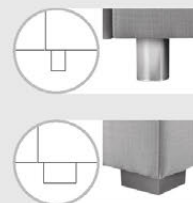

SCHEDA TECNICA

Technical sheet

Audrey divano
Audrey sofa

Audrey letto
Audrey bed

CARATTERISTICHE FEATURES

- Materasso superiore - upper mattress:
Audrey h 17
Rete a doghe - wooden slats
- Materasso inferiore - lower mattress:
Audrey h 13
Rete a doghe - wooden slats
- Rivestimento sfoderabile
Removable cover
- Cucitura A
Stitching A
- Piedini standard
Audrey letto
Standard feet Audrey bed
- Piedini standard
Audrey divano
Standard feet Audrey sofa

OPTIONAL

-  Trapunta coprimaterasso
Quilt
-  Telo coprimaterasso
Mattress cover
-  Coppia schienali
Pair of backrests
-  Rullo cm 80 Ø cm 20
Roll cushion
-  Coppia rulli cm 15 Ø cm 55
Two roll cushions