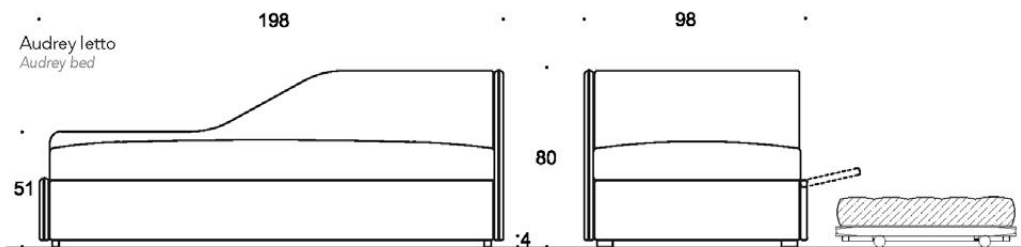

SCHEDA TECNICA

Technical sheet

Audrey divano
Audrey sofa

Audrey letto
Audrey bed

CARATTERISTICHE FEATURES

- Materasso superiore - upper mattress:
Audrey h 17
Rete a doghe - wooden slats
- Materasso inferiore - lower mattress:
Audrey h 13
Rete a doghe - wooden slats
- Rivestimento sfoderabile
Removable cover
- Cucitura A
Stitching A
- Piedini standard
Audrey letto
Standard feet Audrey bed
- Piedini standard
Audrey divano
Standard feet Audrey sofa

OPTIONAL

-  Trapunta coprimaterasso
Quilt
-  Telo coprimaterasso
Mattress cover
-  Coppia schienali
Pair of backrests
-  Rullo cm 80 Ø cm 20
Roll cushion
-  Coppia rulli cm 15 Ø cm 55
Two roll cushions