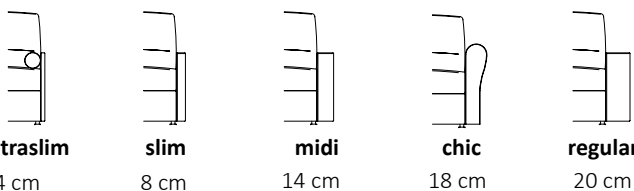

Braccioni

armrests / accoudoirs / Armlehne