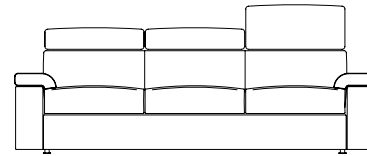

Divano 4 posti

sofa 4 places / canapé 4 places /
Sofa 4 Sitzer

Misure divano comprensive di braccioli

	Pop	Jazz	Soul	Rock
Dimensioni (L x P x H)	222 X 93	236 X 93	242 X 93	250 X 93
Altezza schienale	h 91/103	h 91/103	h 91/103	h 91/103

Divano fisso	€	1.575	1.600	1.700	1.825	2.025	2.575	3.100
<i>fix sofa / canapéfixe / fix Sofa</i>								

Divano letto King size rete a doghe

sofa bed / canapélit / Schlafsofa
mat. Luxury memory h.17
cm 180 x 195

Extra per divano letto ignifugo classe 1IM 300 € - Extra for british standard flame retard sofa bed 300 €
Extra pour canapé-lit ignifuge classe 1IM 300 € - Extra für feuerfeste Schlafsofa Klasse 1IM 300 €

13,5 mtl € 125