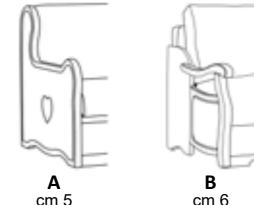

Woody

wood armrests / bois accoudoirs / Holz Armlehnen

Maggiorazione per coppia braccioni in legno + base anteriore
increase for couple of woody armrests + front base

augmentation pour les accoudoirs en bois + basement
Preiserhöhung für zwei Armlehne + Holzstruktur

Woody A	€	450	450	440	420	400	300	250

Woody B	€	550	550	540	520	500	400	350

essenze a pagina 15 - essencesat page 15 - essencesà la page 15 - Essenzen auf Seite 15