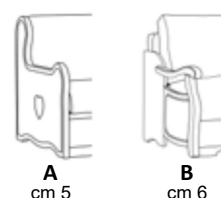

Woody

wood armrests / accoudoirs en bois / Holz Armlehnen