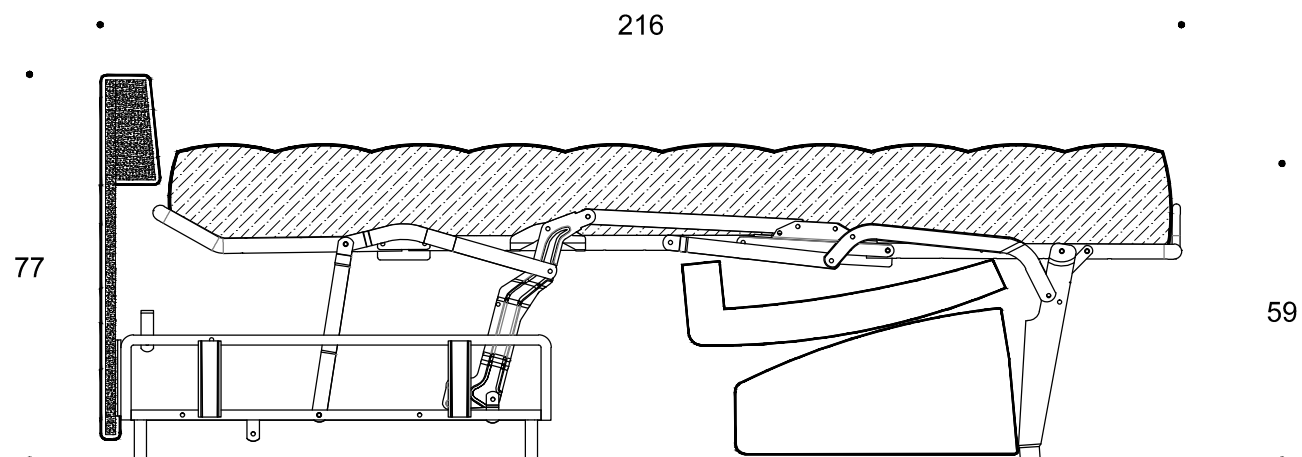

- Poliuretano indeformabile 30 Kg/MC
- Fibra siliconata accoppiata 100 gr/mq
- Poliuretano Sofficce 18Kg/MC
- Poliuretano rivestito
- Poliuretano elastico 28Kg/MC
- Fusto in legno
- Fibra siliconata 200 gr/mq
- Tessuto / Pelle

Divano 2 posti maxi soft

sofa 2 places maxi soft / canapé 2 places maxi soft / sofa 2 Sitzer maxi soft

Misure divano comprensive di braccioli

Soft	182 X 95	h 96
------	----------	------

Divano letto h.21

sofa bed / canapélit / Schlafsofa
mat. Luxury memory h. 21
cm 120 x195